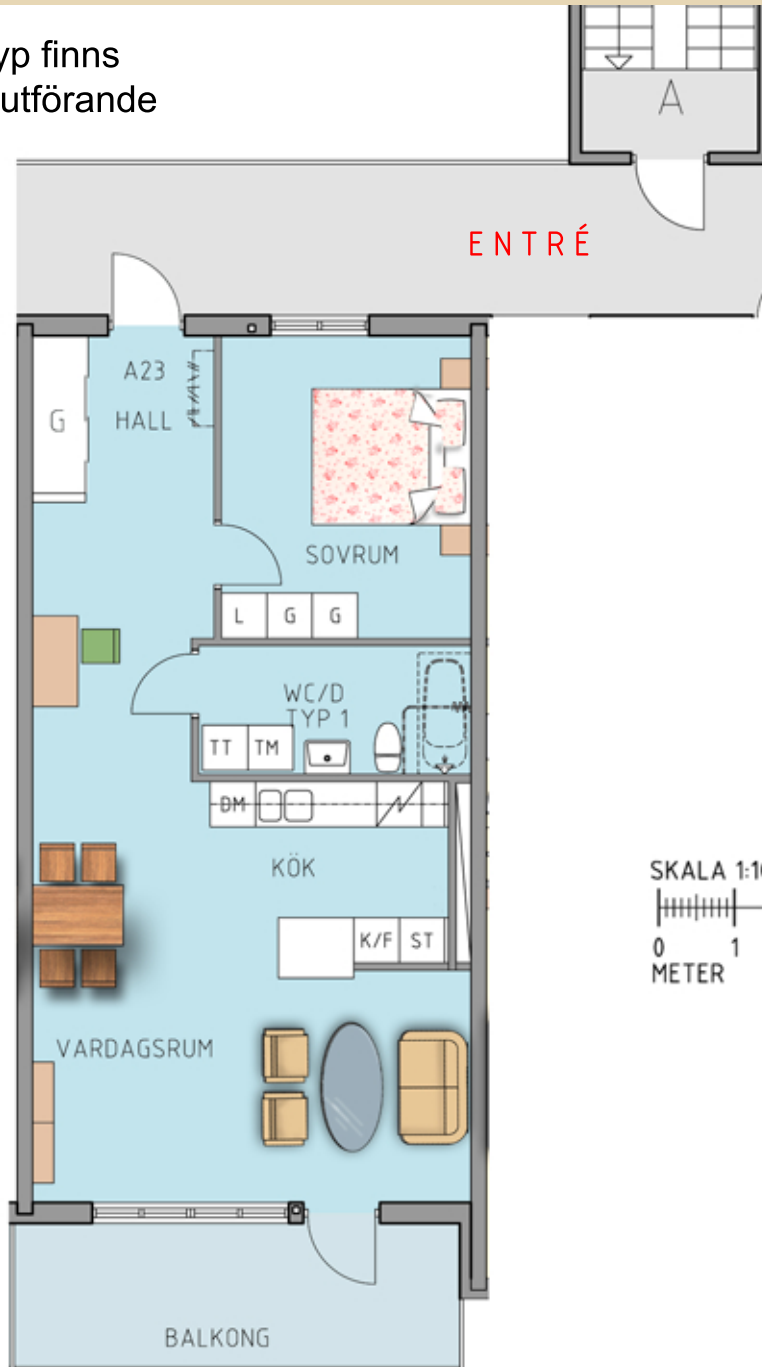

ABRAMSSONS
FASTIGHETER

Denna lägenhetstyp finns
även i spegelvänt utförande

2 RoK 66 m²

SKALA 1:100

Teckenförklaring

| | |
|----|-------------|
| G | Garderob |
| L | Linneskåp |
| K | Kyl |
| F | Frys |
| TM | Tvättmaskin |
| TT | Torktumlare |
| DM | Diskmaskin |
| ST | Städskåp |